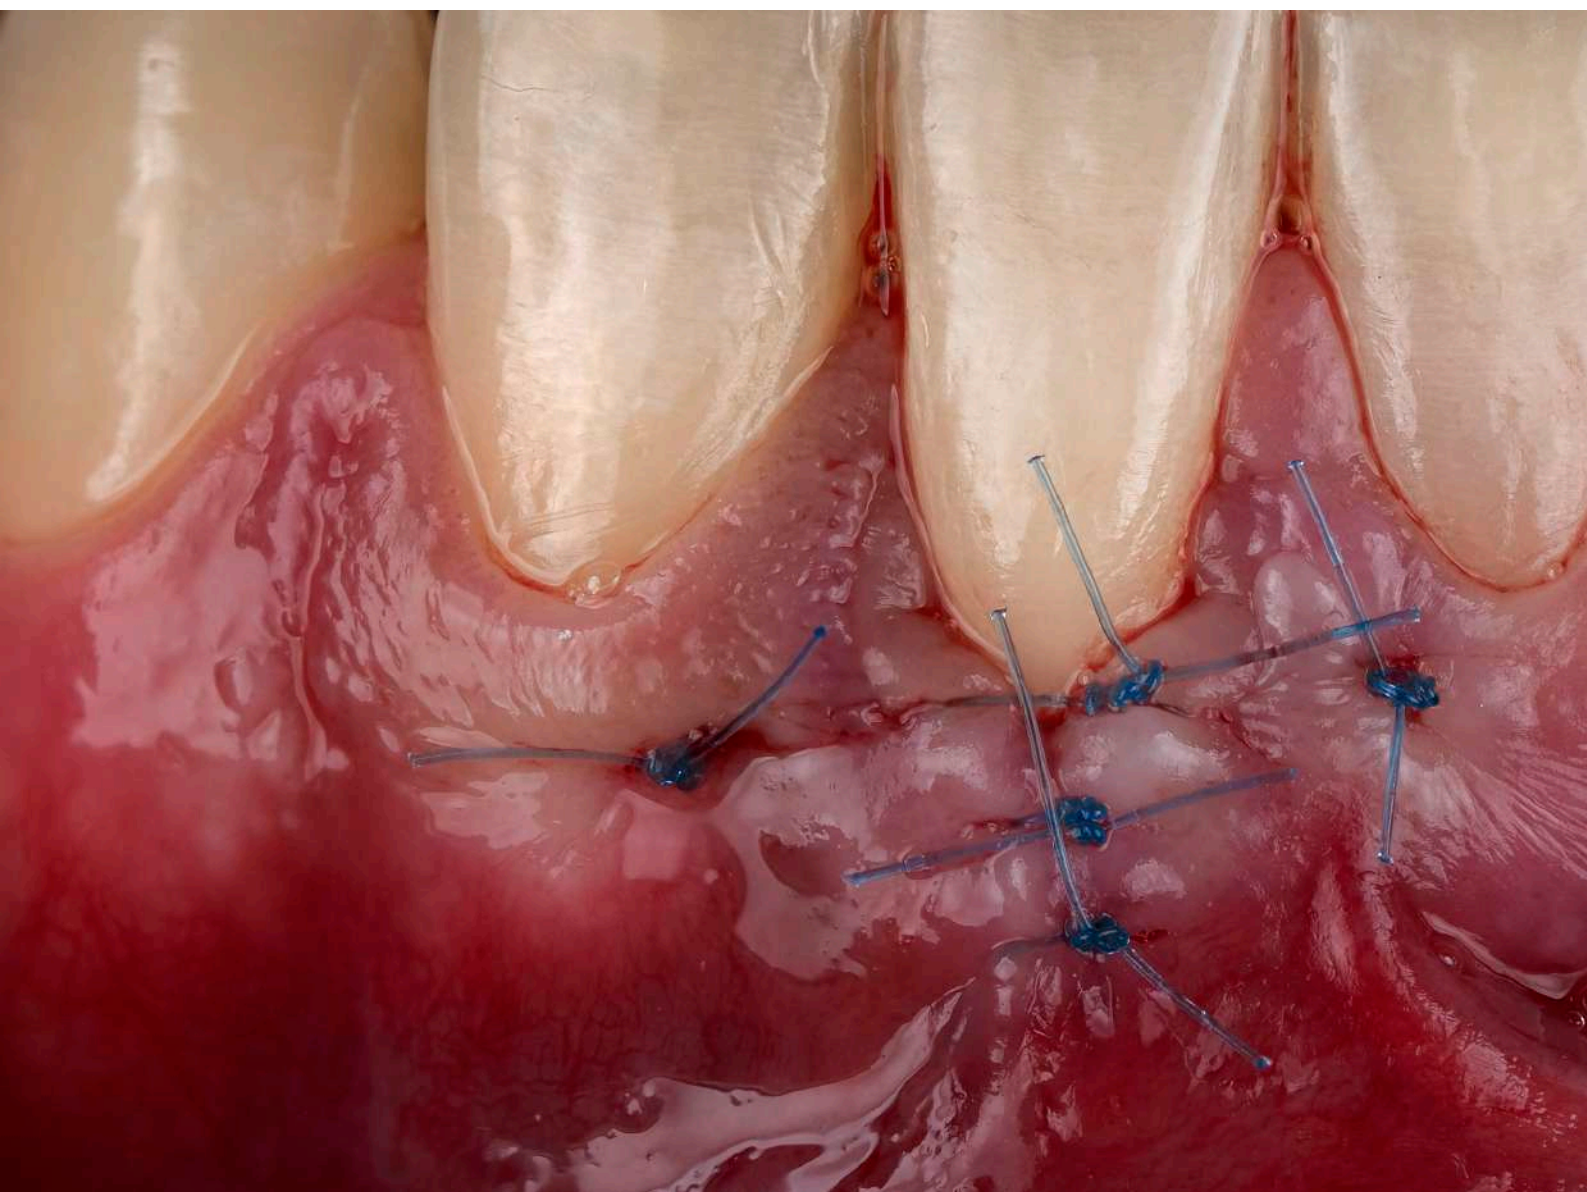

MATRÍCULA E INSCRIPCIONES

ACCESO ILIMITADO DURANTE 6 MESES

INSCRÍBETE AQUÍ

MATRÍCULA: 250 euros

SOCIOS DBC (DENTAL BUSINESS CLUB): 190 euros